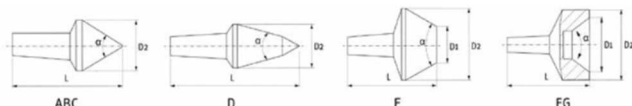

Promoção Compasso 2024

Ponto Rotativo de pontas amovíveis

Art.	€	CM	A	B	C	D	E	F	G
C050/2	139,90€	2	L2 39 mm - D2-D3 16 mm - α 60° mm	L2 35,5 mm - D2-D3 16 mm - α 75° mm	L2 33 mm - D2-D3 16 mm - α 90° mm	L2 46 mm - D2-D3 16 mm - α 60° mm	L2 40 mm - D2-D3 25 mm / 10 mm - α 60° mm	L2 36 mm - D2-D3 16 mm / 10 mm - α 60° mm	L2 39 mm - D2-D3 20 mm / 16 mm - α 60° mm
C050/3	159,90€	3	L2 48 mm - D2-D3 20 mm - α 60° mm	L2 43,5 mm - D2-D3 20 mm - α 75° mm	L2 40,5 mm - D2-D3 20 mm - α 90° mm	L2 56 mm - D2-D3 18 mm - α 60° mm	L2 50 mm - D2-D3 35 mm / 15 mm - α 60° mm	L2 42 mm - D2-D3 22 mm / 18 mm - α 60° mm	L2 48 mm - D2-D3 35 mm / 30 mm - α 60° mm
C050/4	229,90€	4	L2 61,5 mm - D2-D3 28 mm - α 60° mm	L2 55,5 mm - D2-D3 28 mm - α 75° mm	L2 51,5 mm - D2-D3 28 mm - α 90° mm	L2 73 mm - D2-D3 26 mm - α 60° mm	L2 61,5 mm - D2-D3 55 mm / 30 mm - α 60° mm	L2 55 mm - D2-D3 40 mm / 35 mm - α 60° mm	L2 60 mm - D2-D3 55 mm / 48 mm - α 60° mm