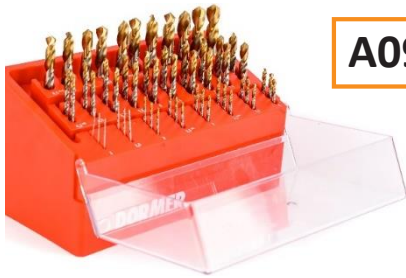

OPORTUNIDADE!

DORMER PRAMET

A099DRILLBOYXL

177,99€

Preço de tabela: 363€
(Poupança de 185€)

159,99€ na compra de duas ou mais unidades

SET	Ref	Unidades	Medidas
A099DRILLBOYXL	A002	55	3 x (1,0 mm - 1,5mm - 2,0mm - 2,5mm - 3,0mm - 3,3mm - 3,5mm - 4,0mm) 2 x (4,2mm - 4,5mm - 5,0mm - 5,5mm - 6,0mm - 6,5mm - 6,8mm - 7,0mm - 7,5mm - 8,0mm) 1 x (8,5 mm, 9,0 mm, 9,5 mm, 10,0 mm, 10,2 mm, 10,5 mm, 11,0 mm, 11,5 mm, 12,0 mm, 12,5 mm, 13,0 mm.)

G2361: 104,99€

Preço de tabela: 201€
(Poupança de 96€)

G2363: 142,99€

Preço de tabela: 286€
(Poupança de 143€)

G2361 / G2363

SET	Ref	Unidades	Medidas
G2361	G136	6	1 x (6.30 mm, 8.30 mm, 10.40 mm, 12.40 mm, 16.50 mm, 20.50 mm)
G2363	G560	6	1 x (6.30 mm, 8.30 mm, 10.40 mm, 12.40 mm, 16.50 mm, 20.50 mm)

SET	Ref	Unidades	Medidas
A190201	A100	19	1.0 mm - 10.0 mm X 0.5 mm
A190204	A100	25	1.0 mm - 13.0 mm X 0.5 mm
A095201	A002	19	1.0 mm - 10.0 mm X 0.5 mm
A095204	A002	25	1.0 mm - 13.0 mm X 0.5 mm

Promoção Válida até 31/12/2023